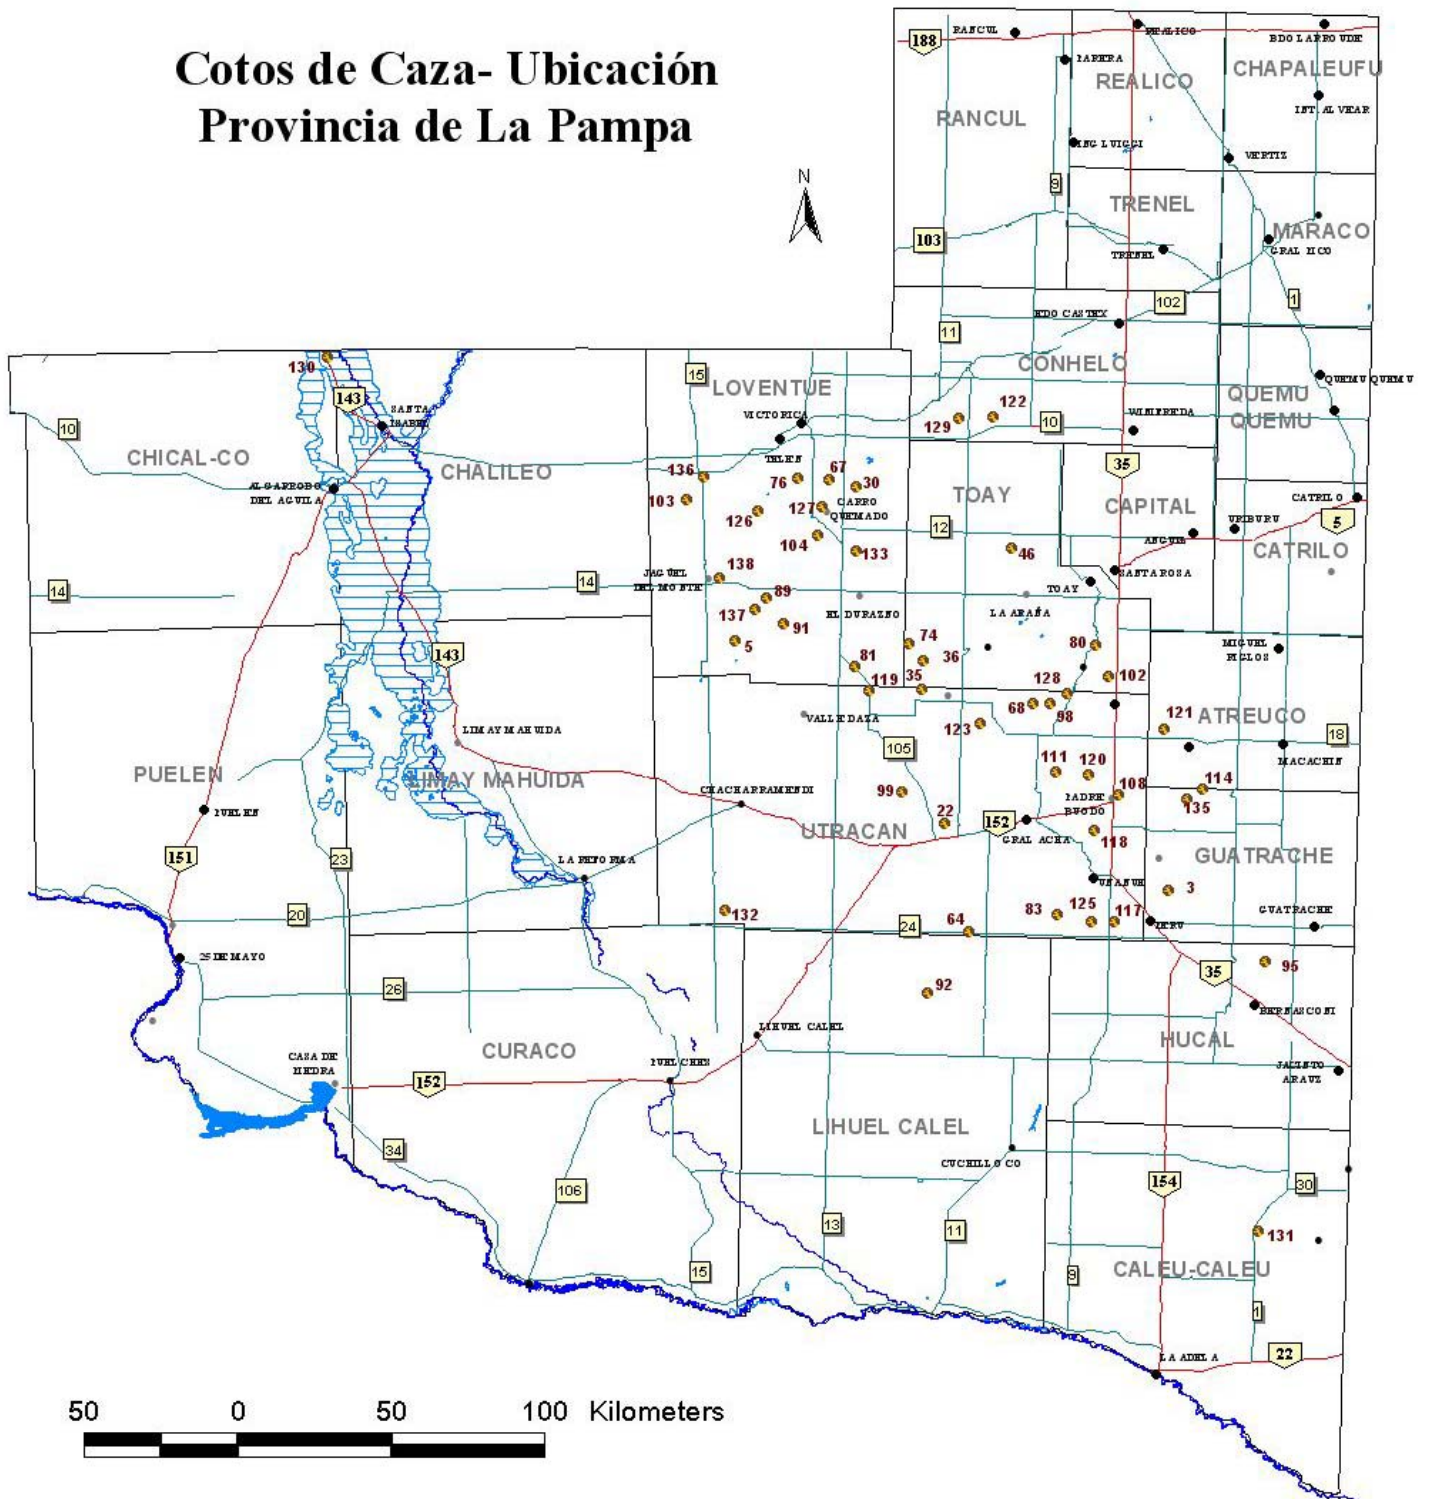

# Cotos de Caza- Ubicación Provincia de La Pampa

| Referencias                |                              |
|----------------------------|------------------------------|
| <b>Identificación</b>      | <b>Red Vial</b>              |
| ● Cotos de Caza            | — Ruta Nacional              |
| <b>Población</b>           | — Ruta Provincial            |
| ● CIUDAD                   | <b>Cursos de Agua</b>        |
| ● LOCALIDAD                | — Ríos                       |
| ● Pueblo, Colonia, Caserío | <b>Cuerpos de Agua</b>       |
| ● PARAJE                   | ▨ Bañado                     |
| <b>Señalización</b>        | ■ Embalse Casa de Piedra     |
| ▨ Ruta Nacional            | <b>Provincia de La Pampa</b> |
| ▨ Ruta Provincial          | ▭ Límites Departamentales    |